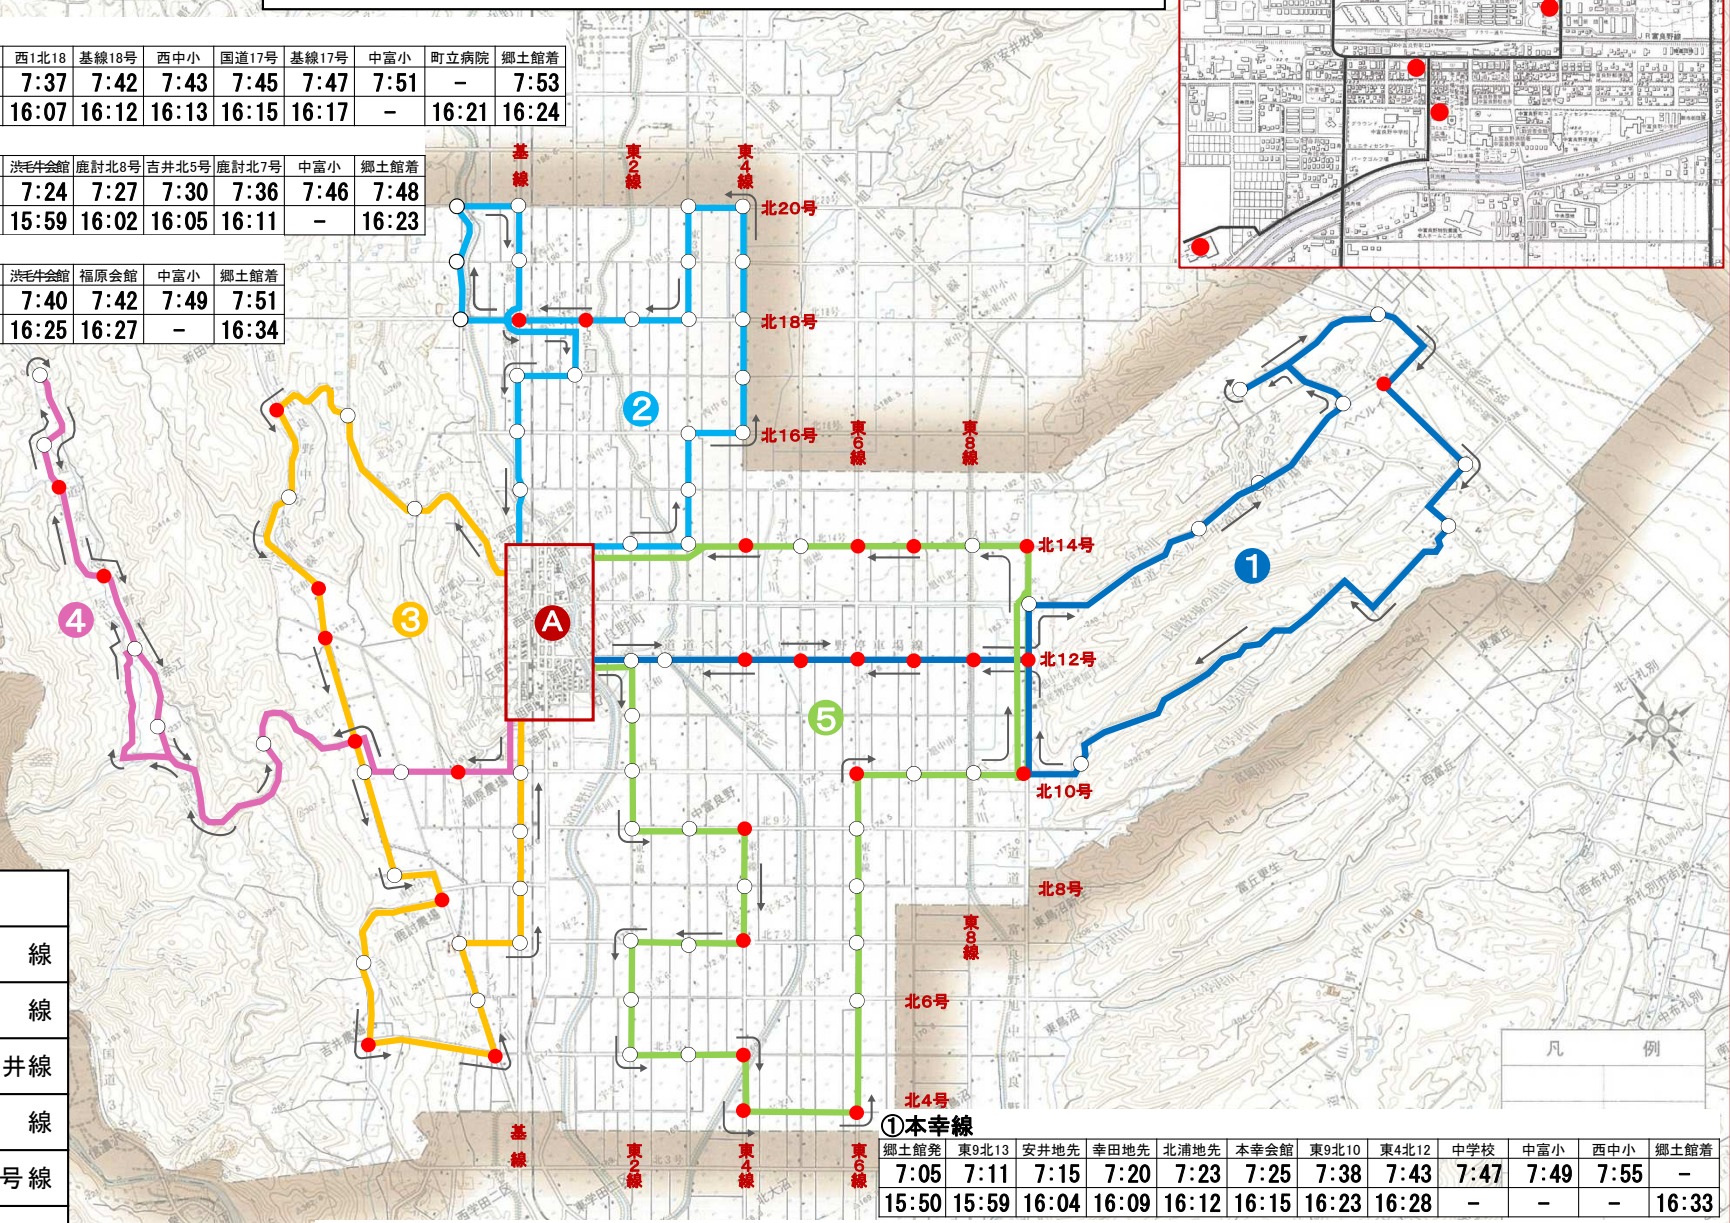

# スクールバス運行路線図・時刻表

## ②西中線

郷土館発	町立病院	東4北20	西中小	西1北18	基線18号	西中小	国道17号	基線17号	中富小	町立病院	郷土館着
7:15	7:18	7:29	-	7:37	7:42	7:43	7:45	7:47	7:51	-	7:53
15:45	-	15:59	16:05	16:07	16:12	16:13	16:15	16:17	-	16:21	16:24

## ①本幸線

郷土館発	東9北13	安井地先	幸田地先	北浦地先	本幸会館	東9北10	東4北12	中学校	中富小	西中小	郷土館着
7:05	7:11	7:15	7:20	7:23	7:25	7:38	7:43	7:47	7:49	7:55	-
15:50	15:59	16:04	16:09	16:12	16:15	16:23	16:28	-	-	-	16:33

## ⑤宇文・14号線

郷土館発	スボセン	町立病院	東2北12	東2北9	東4北9	東4北7	東4北5	東4北4	東6北4	東6北7	東6北10	東9北10	旭中小	東9北13	東9北14	東4北14	中富小	町立病院	郷土館着
7:05	-	7:08	7:12	7:15	7:17	7:19	7:25	7:26	7:28	7:31	7:34	7:37	7:38	7:40	7:41	7:46	7:50	-	7:52
15:50	15:54	-	15:58	16:01	16:03	16:05	16:11	16:12	16:14	16:17	16:20	16:23	16:24	16:26	16:27	16:32	-	16:38	16:41