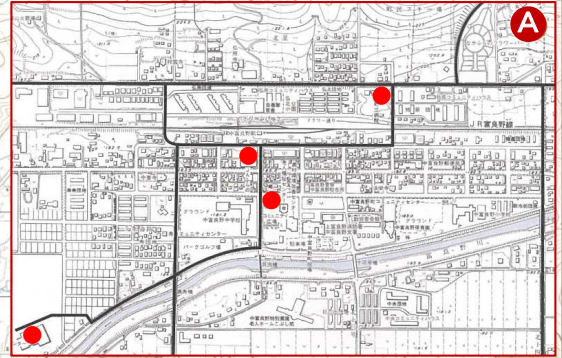

# スクールバス運行路線図・時刻表

## ②西中線

郷土館発	町立病院	東4北20	西中小	西1北18	基線18号	西中小	国道17号	基線17号	中富小	町立病院	郷土館着
7:15	7:18	7:29	-	7:37	7:42	7:43	7:45	7:47	7:51	-	7:53
15:45	-	15:59	16:05	16:07	16:12	16:13	16:15	16:17	-	16:21	16:24

## ③新田中・吉井線

郷土館発	北聖福原線	道尊田中	野村地先	洪毛牛会館	鹿討北8号	吉井北5号	鹿討北7号	中富小	郷土館着
7:10	7:14	7:18	7:22	7:24	7:27	7:30	7:36	7:46	7:48
15:45	15:49	15:53	15:57	15:59	16:02	16:05	16:11	-	16:23

## ①本幸線

郷土館発	東9北13	安井地先	幸田地先	北浦地先	本幸会館	東9北10	東4北12	中学校	中富小	西中小	郷土館着
7:05	7:11	7:15	7:20	7:23	7:25	7:38	7:43	7:47	7:49	7:55	-
15:50	15:59	16:04	16:09	16:12	16:15	16:23	16:28	-	-	-	16:33