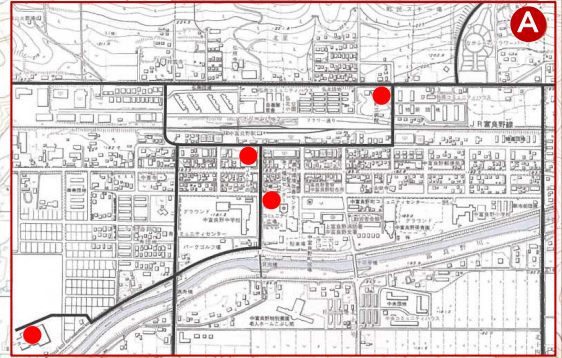

令和3年12月1日一部改正

スクールバス運行路線図・時刻表

②西中線

郷土館発	町立病院	東4北20	西中小	西1北18	基線18号	西中小	国道17号	基線17号	中富小	町立病院	郷土館着
7:15	7:18	7:29	-	7:37	7:42	7:43	7:45	7:47	7:51	-	7:53
15:45	-	15:59	16:05	16:07	16:12	16:13	16:15	16:17	-	16:21	16:24

③新田中・吉井線

郷土館発	北野原線	道野田中	野村地先	洪毛牛会館	鹿討北8号	吉井北5号	鹿討北7号	中富小	郷土館着
7:10	7:14	7:18	7:22	7:24	7:27	7:30	7:36	7:46	7:48
15:45	15:49	15:53	15:57	15:59	16:02	16:05	16:11	-	16:23

④奈江線

郷土館発	洪毛牛会館	妻藤地先着	妻藤地先発	洪毛牛会館	福原会館	中富小	郷土館着
7:10	7:18	7:29	7:30	7:40	7:42	7:49	7:51
15:55	16:03	16:14	16:15	16:25	16:27	-	16:34

凡	例
①	本幸線
②	西中線
③	新田中・吉井線
④	奈江線
⑤	宇文・14号線
●	待合所
○	停留所

⑤宇文・14号線

郷土館発	スボセン	町立病院	東2北12	東2北9	東4北9	東4北7	東4北5	東2北5	東2北7	東4北7	東6北10	東9北10	旭中小	東9北13	東9北14	東4北14	中富小	町立病院	郷土館着
7:05	-	7:08	7:12	7:15	7:17	-	7:21	7:23	7:25	7:27	7:32	7:36	7:37	7:39	7:40	7:45	7:49	-	7:51
15:50	15:54	-	15:58	16:01	16:03	16:05	16:07	16:09	16:11	16:13	16:18	16:22	16:23	16:25	16:26	16:31	-	16:37	16:40

●西中小 発

西中小発	郷土館着
15:30	15:40