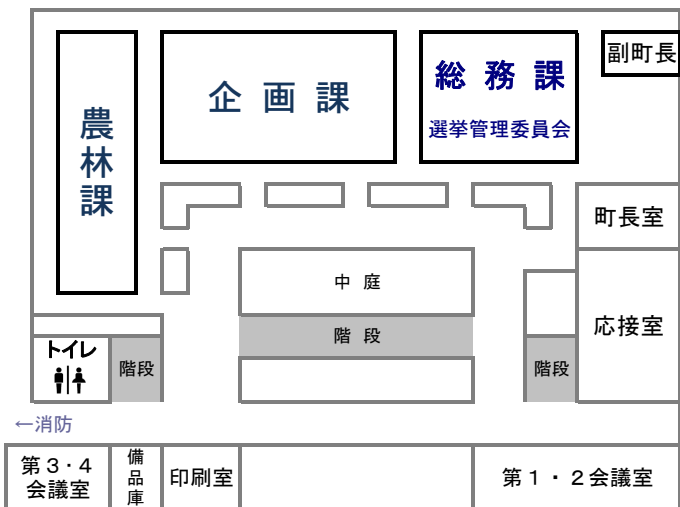

中富良野町役場 庁舎内案内図

3階 議会・監査

2階 総務・選挙・財政・まちづくり・移住定住・観光・農業

総務課

総務に関する仕事を担当しています

町長秘書、情報公開、地域情報化、選挙、区会 庶務係
財政、財産管理、入札、町有地、集会所の管理 財政管財係
防災、交通安全、防犯 防災安全係

企画課

まちづくりに関する仕事を担当しています

まちづくり、広域行政、自衛隊 未来戦略係
商工、観光、労働 商工観光係
移住・定住、ふるさと納税、空き家対策 定住促進係
広報、意見・要望、統計、難視聴 情報発信係

福祉課

福祉に関する仕事を担当しています

保育所、生活保護、高齢者・児童・障がい者福祉 社会福祉係
各種検診、保健指導、健康相談 健康推進係
介護サービス相談、地域包括支援センター 介護支援係
介護保険、介護認定 介護保険係

教育委員会

教育に関する仕事を担当しています

学校教育に関すること 学校教育係
社会教育・文化振興に関すること 社会教育係

農林課

農業・土地改良に関する仕事を担当しています

農業全般 農政係
林業 林務係
畜産、有害鳥獣駆除 畜産係
土地改良財産の管理、換地業務 土地改良係